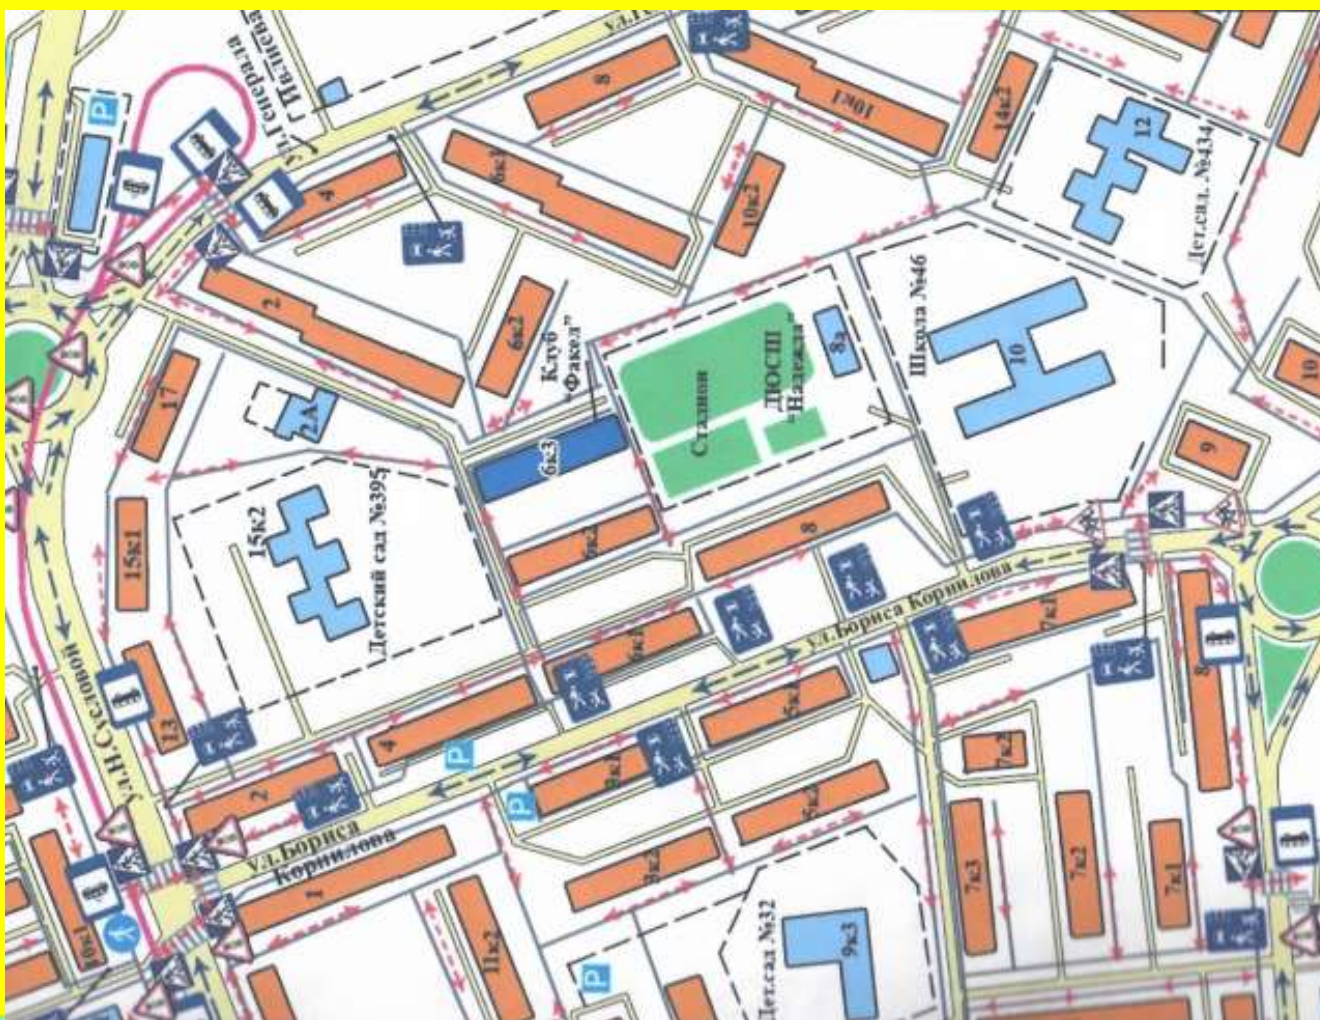

**Муниципальное бюджетное учреждение
дополнительного образования
«Центр внешкольной работы «Золотой ключик»**

Маршруты безопасного движения детей

«дом-Центр-дом»

**План-схема
района расположения детского клуба «Сатурн» и маршруты
движения детей**

**План-схема
района расположения детского клуба им. Маркина и маршруты
движения детей**

**План-схема
района расположения детского клуба «Олимп» и маршруты
движения детей**

**План-схема
района расположения детского клуба «Факел» и маршруты
движения детей**

**План-схема
района расположения детского клуба «Светлячок» и маршруты
движения детей**

**План-схема
района расположения детского клуба им. В.В. Терешковой и
маршруты движения детей**

Условные обозначения

	Здания центров ВР «Золотой ключик»
	Стадион (зеленая зона)
	Автомобильные дороги (проезжая часть)
	Административные здания(школы, детсады, магазины)
	Жилые здания
	Направление движения транспортных средств
	Движение обучающихся в (из) образовательного учреждения
	Светофор
	Движение запрещено
	Осторожно, дети!
	Остановочный пункт автобуса /трамвая
	Пешеходный переход
	Пешеходная зона
	Жилая зона
	Место стоянки транспортных средств
	Искусственная неровность
	Трамвайные пути
	Тротуар/пешеходная дорожка