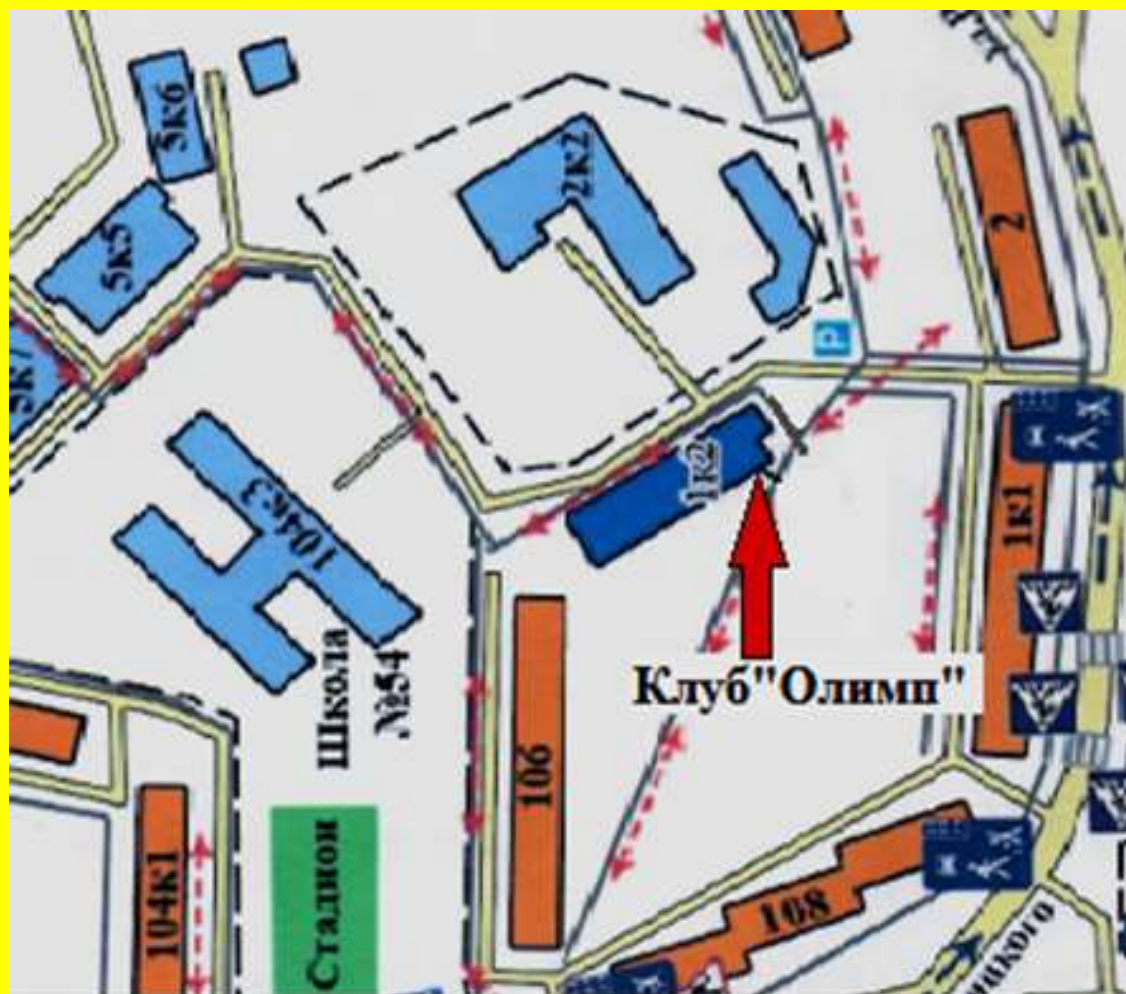

**Муниципальное бюджетное учреждение
дополнительного образования
«Центр внешкольной работы «Золотой ключик»**

Маршруты безопасного движения детей

«дом-Центр-дом»

**План-схема
района расположения детского клуба «Сатурн» и маршруты
движения детей**

**План-схема
района расположения детского клуба им. Маркина и маршруты
движения детей**

**План-схема
района расположения детского клуба «Олимп» и маршруты
движения детей**

**План-схема
района расположения детского клуба «Факел» и маршруты
движения детей**

**План-схема
района расположения детского клуба «Светлячок» и маршруты
движения детей**

**План-схема
района расположения детского клуба им. В.В. Терешковой и
маршруты движения детей**

Условные обозначения