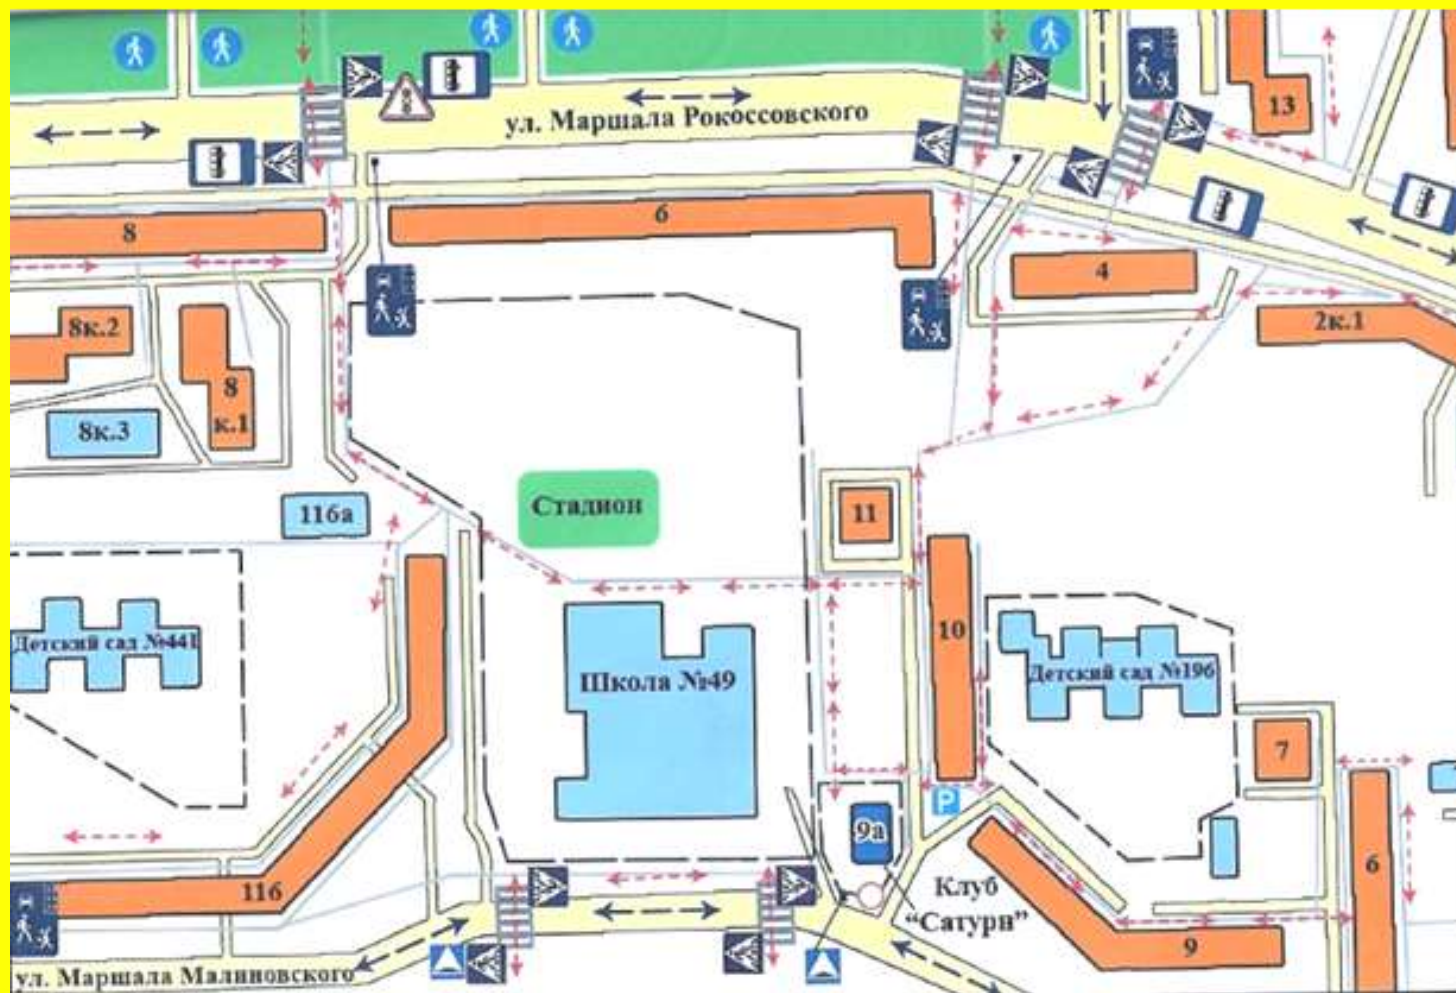

**Муниципальное бюджетное учреждение
дополнительного образования
«Центр внешкольной работы «Золотой ключик»**

Маршруты безопасного движения детей

«дом-Центр-дом»

**План-схема
района расположения детского клуба «Сатурн» и маршруты
движения детей**

**План-схема
района расположения детского клуба им. Маркина и маршруты
движения детей**

**План-схема
района расположения детского клуба «Олимп» и маршруты
движения детей**

**План-схема
района расположения детского клуба «Факел» и маршруты
движения детей**

**План-схема
района расположения детского клуба «Светлячок» и маршруты
движения детей**

**План-схема
района расположения детского клуба им. В.В. Терешковой и
маршруты движения детей**

Условные обозначения