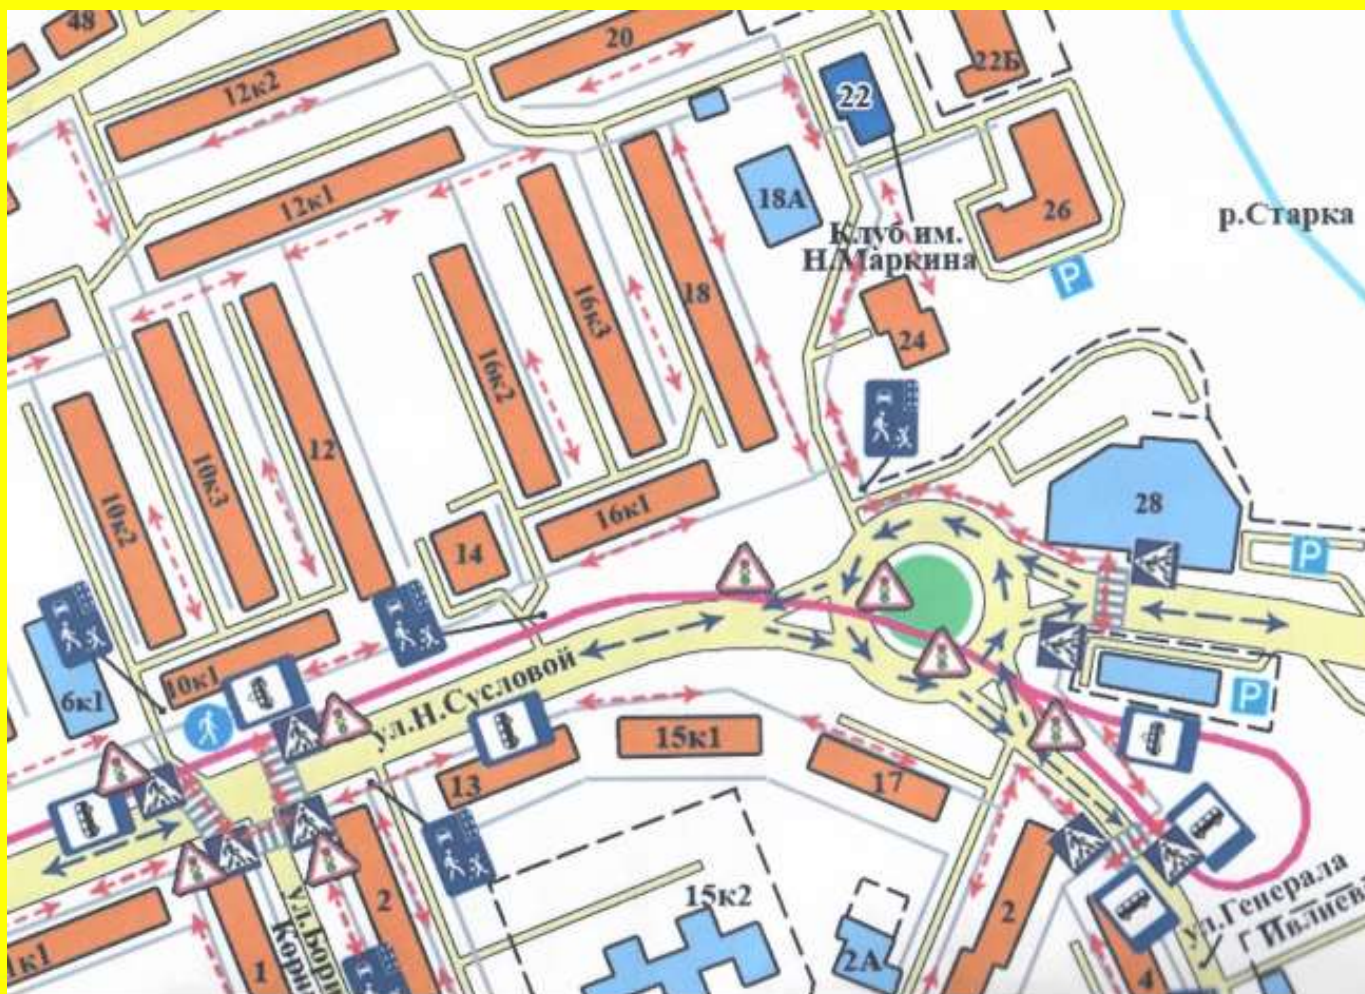

**Муниципальное бюджетное учреждение
дополнительного образования
«Центр внешкольной работы «Золотой ключик»**

Маршруты безопасного движения детей

«дом-Центр-дом»

**План-схема
района расположения детского клуба «Сатурн» и маршруты
движения детей**

**План-схема
района расположения детского клуба им. Маркина и маршруты
движения детей**

**План-схема
района расположения детского клуба «Олимп» и маршруты
движения детей**

**План-схема
района расположения детского клуба «Факел» и маршруты
движения детей**

**План-схема
района расположения детского клуба «Светлячок» и маршруты
движения детей**

**План-схема
района расположения детского клуба им. В.В. Терешковой и
маршруты движения детей**

Условные обозначения

	Здания центров ВР «Золотой ключик»
	Стадион (зеленая зона)
	Автомобильные дороги (проезжая часть)
	Административные здания(школы, детсады, магазины)
	Жилые здания
	Направление движения транспортных средств
	Движение обучающихся в (из) образовательного учреждения
	Светофор
	Движение запрещено
	Осторожно, дети!
	Остановочный пункт автобуса /трамвая
	Пешеходный переход
	Пешеходная зона
	Жилая зона
	Место стоянки транспортных средств
	Искусственная неровность
	Трамвайные пути
	Тротуар/пешеходная дорожка